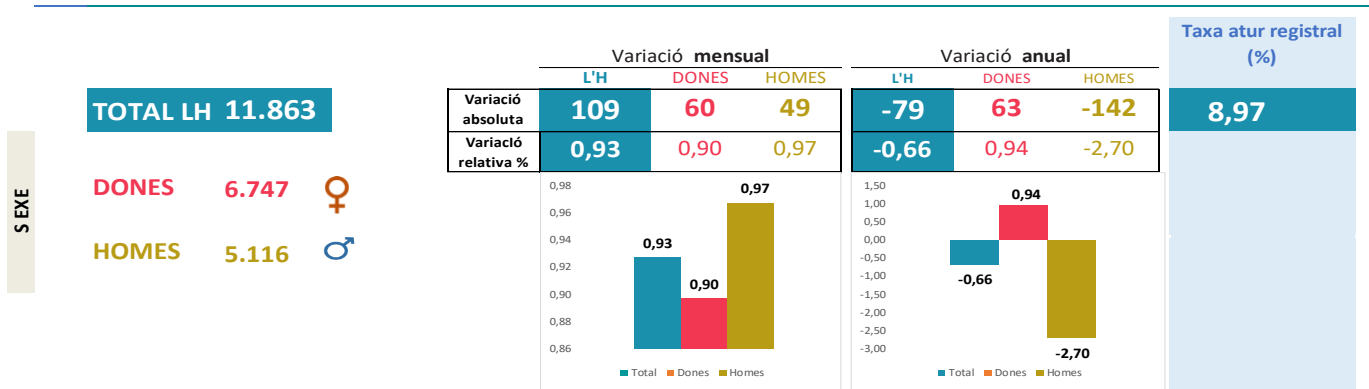

INFOATUR L'Hospitalet

OCTUBRE 2024

Aturats registrats

Evolució de l'atur als mesos d'OCTUBRE

(*) La dada d'atur registral és provisional fins que es facin públiques les dades oficials de l'Observatori del Treball i Model Productiu de la GENCAT.