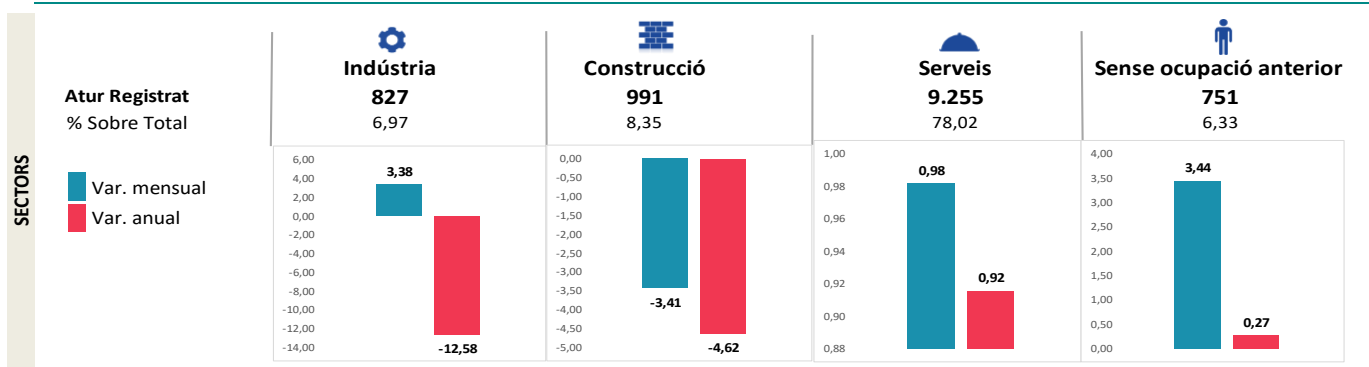

INFOATUR L'Hospitalet

OCTUBRE 2024

Aturats registrats

Evolució de l'atur als mesos d'OCTUBRE

(*) La dada d'atur registral és provisional fins que es facin públiques les dades oficials de l'Observatori del Treball i Model Productiu de la GENCAT.