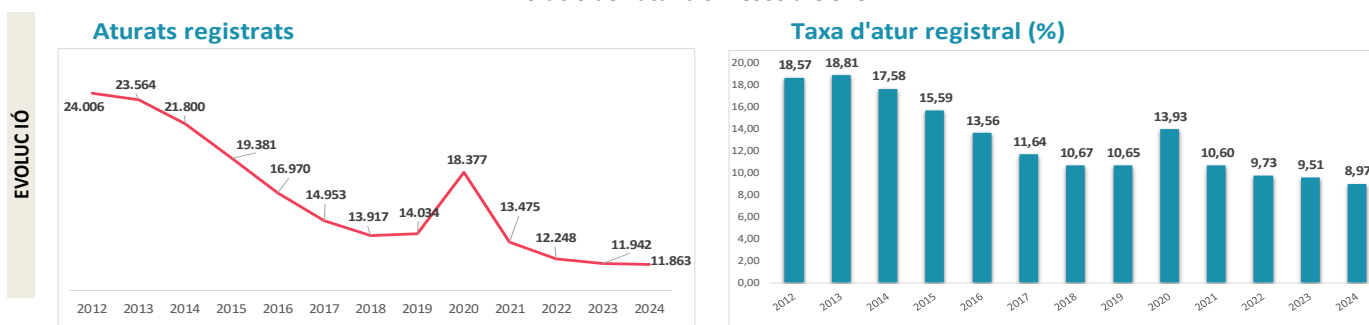

INFOATUR L'Hospitalet

OCTUBRE 2024

Aturats registrats

Evolució de l'atur als mesos d'OCTUBRE

(*) La dada d'atur registral és provisional fins que es facin públiques les dades oficials de l'Observatori del Treball i Model Productiu de la GENCAT.