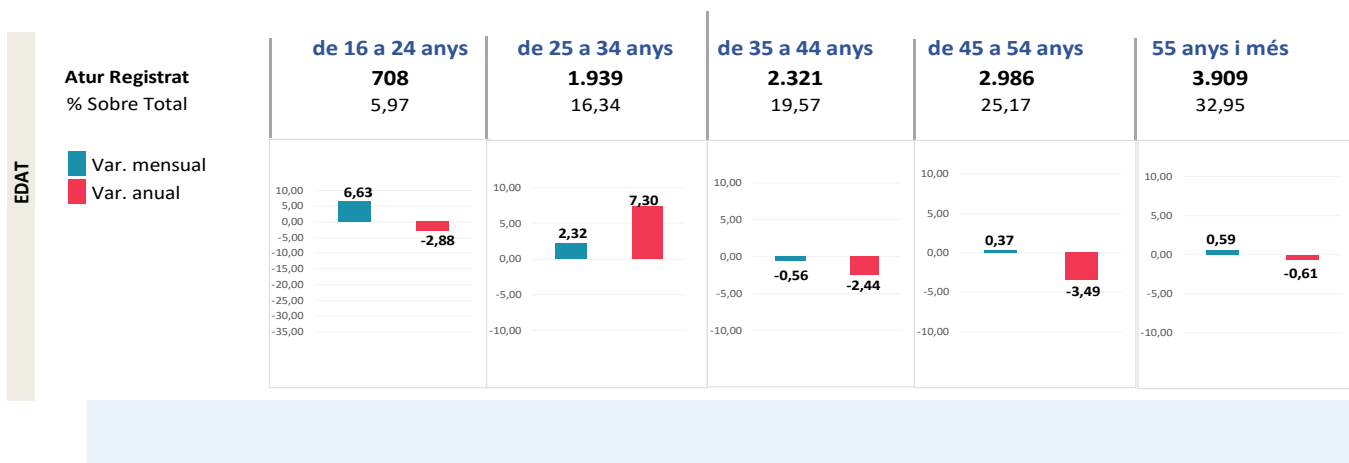

INFOATUR L'Hospitalet

OCTUBRE 2024

Aturats registrats

Evolució de l'atur als mesos d'OCTUBRE

(*) La dada d'atur registral és provisional fins que es facin públiques les dades oficials de l'Observatori del Treball i Model Productiu de la GENCAT.