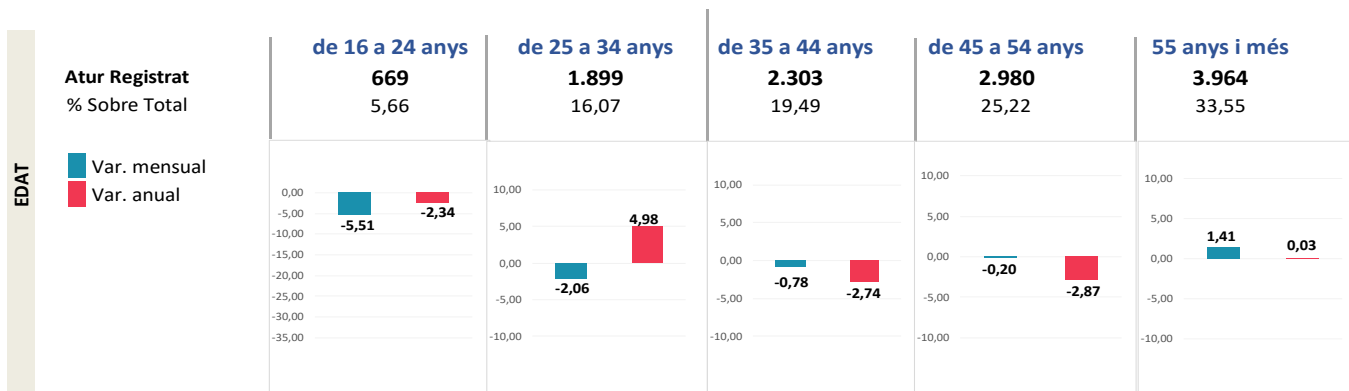

INFOATUR L'Hospitalet

NOVEMBRE 2024

Aturats registrats

Evolució de l'atur als mesos de NOVEMBRE