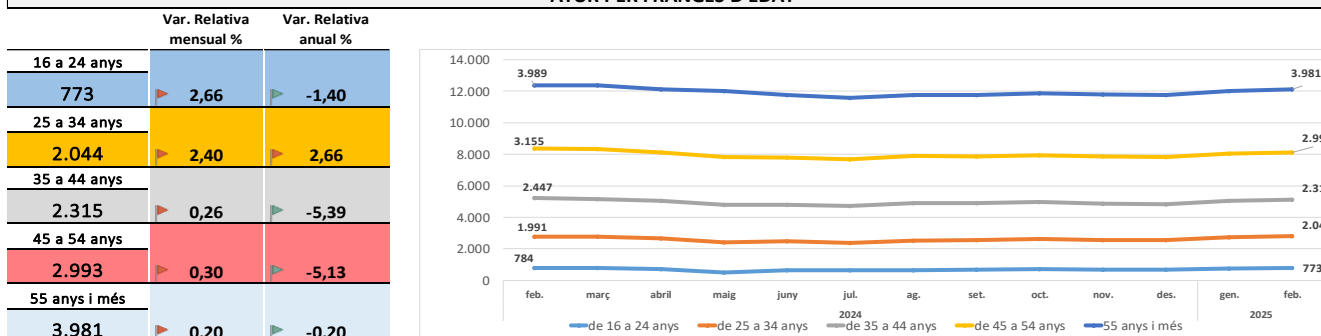

ATUR PER FRANGES D'EDAT