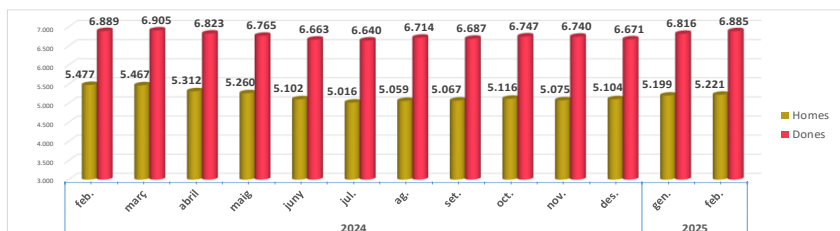

INFOATUR L'Hospitalet

FEBRER 2025

TOTAL ATURATS LH	12.106	Variació absoluta mensual			Variació absoluta anual			Taxa atur registral LH
		L'H	DONES	HOMES	L'H	DONES	HOMES	
		91	69	22	-260	-4	-256	9,12%

DONES	6.885	
HOMES	5.221	

ATUR PER SECTORS

ATUR PER FRANGES D'EDAT

Evolució de l'atur als mesos de FEBRER

Aturats registrats

Taxa d'atur registral (%)